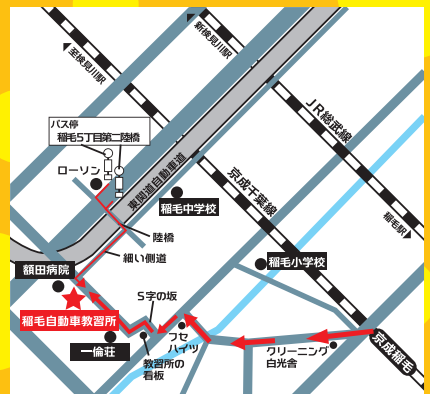

# 稲教まつり

仕事を体験してみよう

モノレール体験  
シミュレーター

シートベルト  
コンベンサー

バスと  
綱引き

水消火器  
体験

入場無料

2019 **10.14** (月・祝) 10:00~15:00

雨天決行(荒天中止)

他にもワクワク体験がいっぱい!!

協賛名 五十音順

<b>体験</b>	JAF一般社団法人日本自動車連盟千葉支部	京成バス株式会社	千葉北ポケバイコース	千葉県ダブルダッチ協会
	千葉市消防局稲毛消防署	千葉都市モノレール株式会社	こども教習所	
<b>展示</b>	株式会社 ジョイカルジャパン	株式会社 ナップス千葉北インター店	京成バス株式会社	
	専門学校 千葉自動車大学校	千葉トヨペット株式会社	千葉西警察署	ライダーズクラブ
<b>ステージ</b>	市立千葉高校吹奏楽部	稲毛チアリーディングクラブ	STUDIO KICS	タイコラボ千葉店
	千葉市立稲毛中学校吹奏楽部	千葉市消防音楽隊	千葉大学モダンダンス部	
<b>司会</b>	千葉大学放送研究会	★ 素敵な演奏やダンス、 憧れの制服・人気のポケバイ体験も ★		

たのしみ!  
お楽しみ!

稲毛あかり祭夜とぼし実行委員会 エウレカコーヒーロースターズ  
Cafe Kruzé ケバブ☆ジャパン 生活協同組合パルシステム千葉  
宅配弁当えすでり フルヤ牛乳 マクドナルド 14号稲毛店  
みどり台パントリー ミニストップ千葉検見川2丁目店 四街道大谷商店

★ からあげ・ケバブ等お肉系~スイーツや本格コーヒーまで ★

千葉県公安委員会指定 一種・二種・二輪 千葉で免許取るなら 043-243-7111 千葉市稲毛区稲毛町5-31-1